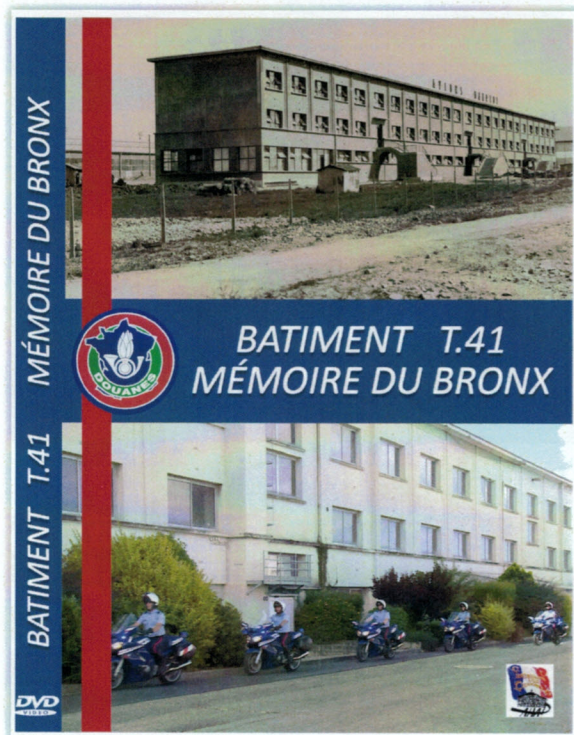

Souscription

DVD MÉMOIRE DU BRONX (30 mn)

Réalisé par MM. JUDGE et ROTEN

ANEKDOTA PRODUCTIONS La Rochelle

Livré sous boîtier de 14 mm.

Ce DVD vous raconte en images l'histoire du bâtiment T.41, surnommé LE BRONX, et emblématique de l'école des douanes de La Rochelle.

Depuis les années 1930 jusqu'à nos jours, ce bâtiment a connu des affectations successives françaises et étrangères. A l'origine école de mécaniciens et pilotes d'avions - dont il a les caractéristiques architecturales de l'époque - il a ensuite en suivant le cours de l'histoire, hébergé les troupes allemandes d'occupation puis une base américaine de l'OTAN et enfin de nombreuses promotions de douaniers depuis 1965.